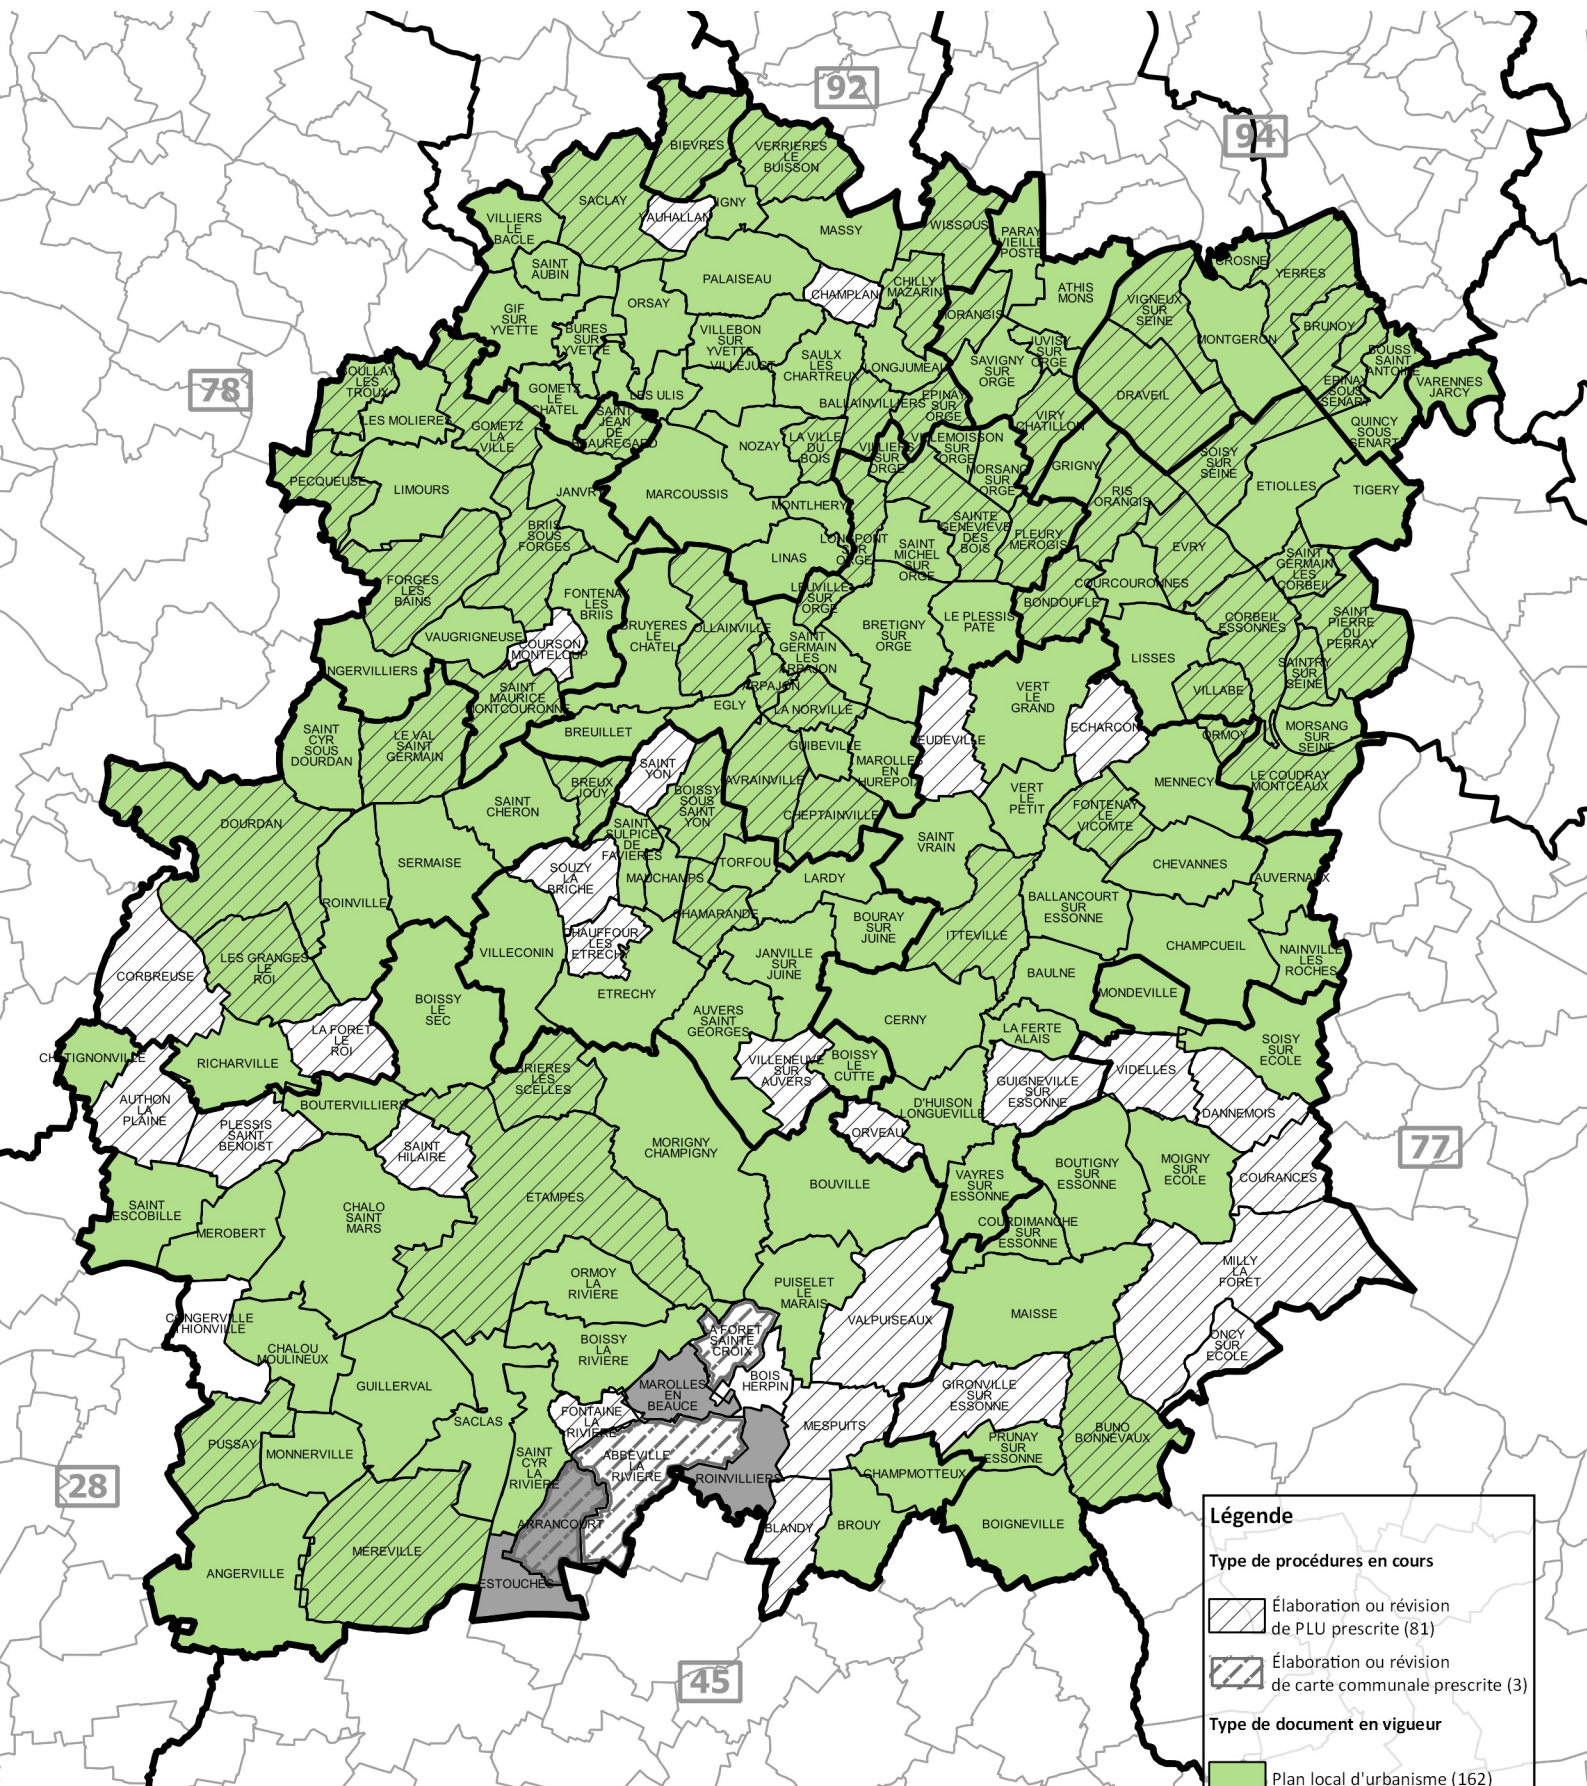

PRÉFET DE L'ESSONNE

ETAT D'AVANCEMENT

Documents d'urbanisme communaux au 1/10/2018

Légende

Type de procédures en cours

- Élaboration ou révision de PLU prescrite (81)
- Élaboration ou révision de carte communale prescrite (3)

Type de document en vigueur

- Plan local d'urbanisme (162)
- Carte communale (4)
- Règlement national d'urbanisme (30)